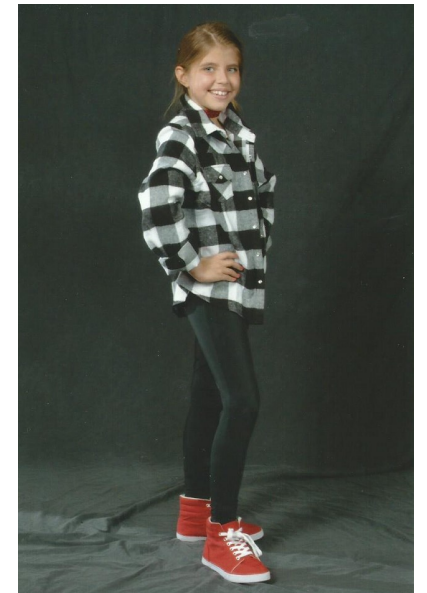

BRIDGET

HEIGHT 1'9.5" SHOE 3 US (KIDS) SIZE 8 - 9 HAIR BLONDE EYES BLUE
AGE 16

14463 N. US 169 HWY, Smithville, MO 64089
816.52FACES (816.523.2237) | admin@theagencykc.com